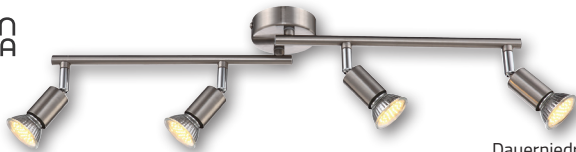

LED-Deckenbogen Metall Chrome, Metall schwarz matt erhältlich,
inkl. 4x GU10 3 W/250 lm, Länge ca. 60 cm, 1015012700/+01

Dauerniedrigpreis

19,99

**LED-RGB-W-
Deckenleuchte**

Kunststoff, 6 W/
615 lm, Ø ca. 25 cm,
2771006800