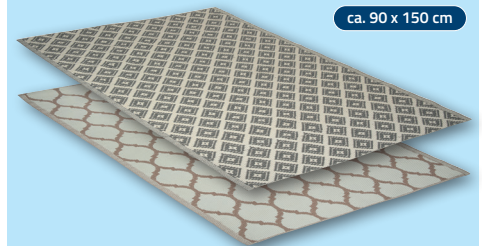

-33% UVP* 14,99
je 9.99

XXL-Flaneldecke 100%
PES, ca. 220 x 240 cm,
2353046400/+01-04

-28% UVP* 27,99
je 19.99

ca. 90 x 150 cm

Outdoorteppich

ca. 2 cm Saum, 100% rec.
PP, Orient (beige/weiß)
2353085800/+01, Karo (weiß/
grau) 2353087300/+01