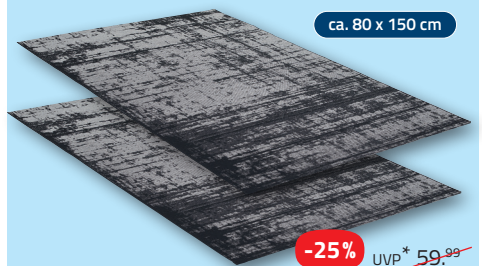

-33% UVP* 14,99
je 9.99

XXL-Flaneldecke 100%
PES, ca. 220 x 240 cm,
2353046400/+01-04

-28% UVP* 27,99
je 19.99

ca. 90 x 150 cm

Outdoorteppich

ca. 2 cm Saum, 100% rec.
PP, Orient (beige/weiß)
2353085800/+01, Karo (weiß/
grau) 2353087300/+01

ca. 150 x 200 cm UVP* 25,99 **12.99**

-57% UVP* 13,99
je 5.99

ca. 80 x 150 cm

In-/Outdoorteppich

75% PP, 25% PES, 2227018305/+10
ca. 160 x 230 cm UVP* 179,- **119.99**

-25% UVP* 59,99
je 44.99

Stilgarnitur

verschiedene Farben und Ausführungen,
inkl. Zubehör, ca. 130–240 cm,
2353042500/+01-03, 2353105400/+01