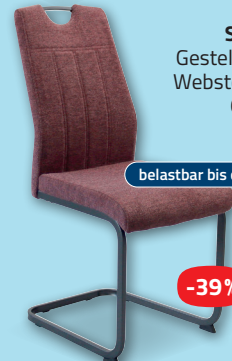

belastbar bis ca. 140 kg

-39% UVP* 131,99
79,99