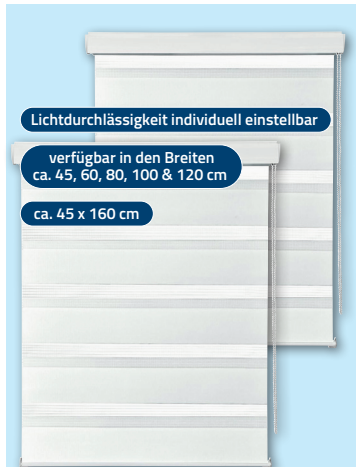

6 Einlegeböden

-61%
UVP* 589,-
je **229,99**

Übertiefe ca. 50 cm

XXL-Kommode
Artisan Eiche
Nachbildung, B/H/T
ca. 152/107/50 cm,
1254006500

-36%
UVP* 419,-
269,99

Lichtdurchlässigkeit individuell einstellbar