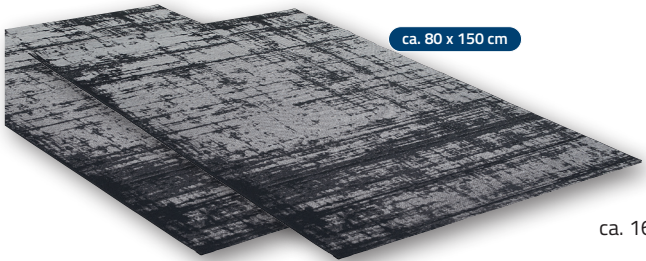

0%²⁾
ZINS
für 3-10 Monate

ca. 80 x 150 cm

In-/Outdoorteppich
75% PP, 25% PES, 2227018305/+10

-25% UVP* ~~59,99~~
je 44,99

ca. 160 x 230 cm UVP* ~~179,-~~ **119,99**