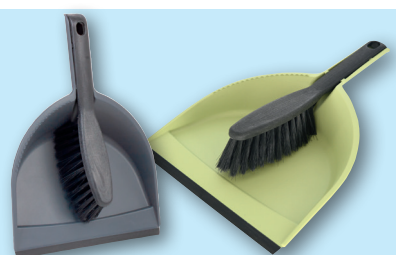

Kehrgarnitur anthrazit oder grün, mit Gummilippe, 2815002400/+01, 1015136200+01

Dauerniedrigpreis
je **1,49**