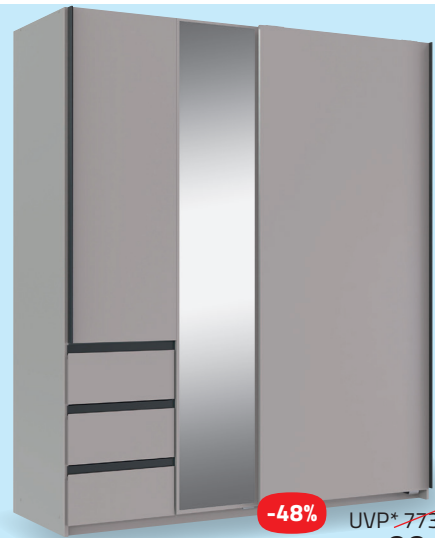

-48% UVP* 773,-
3 **399,99**

1. **Drehtürenschränk** weiß oder Sonoma Eiche, 2 Schubkästen, Spiegeltür, 3-türig, B/H/T ca. 120/195/55 cm, 1183006600/+01 2. **Drehtürenschränk** Alpinweiß/ grau-metallic, 4-türig, 4 Schubkästen B/H/T ca. 187/194/53 cm, 0194035200 3. **Schwebetürenschränk** saharagrau, 2-türig, Spiegel, 3 Schubkästen, B/H/T ca. 168/198/63 cm, 0424018100

Große Auswahl an Front- & Korpusfarben!
Viele weitere Farben erhältlich –
lasse dich beraten.