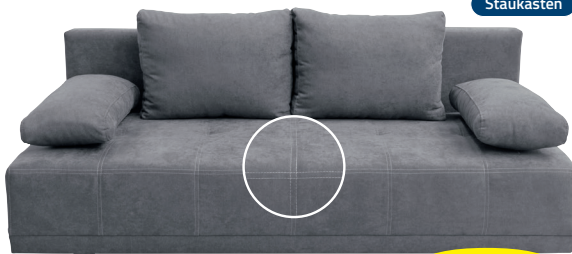

-39% UVP* 1099,-
3 **669,99**

Liegefunktion

Staukasten

-51% UVP* 1941,-
4 **949,99**

integrierter Topper

Dauerniedrigpreis

439,99

Funktionssofa Stoff grau, Kontrastnaht, Stellmaß ca. 194 x 77-87 x 89 cm, Liegefläche ca. 135 x 191 cm, 1342002700