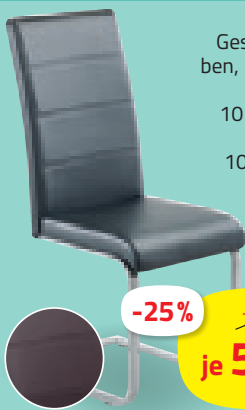

**-51%**  
~~uVP\* 769,-~~  
**369,99**

Metallgriffe

**-57%**  
~~uVP\* 1019,-~~  
**429,99**

B/H/T ca. 178/96/48 cm,  
1023062800

**Stuhl**

Beine  
Rundrohr verchromt, Bezug  
Lederoptik latte,  
1015124000,  
Cappuccino,  
1015124001

Dauerniedrigpreis  
**je 49,99**

**Schwinger**

Gestell alufarben,  
Lederoptik,  
schwarz  
1015080900,  
braun  
1015080901

**-25%**  
~~79,99~~  
**je 59,99**

**Esstisch**  
Betonoptik, ca.  
108 x 68 cm, 0405004500